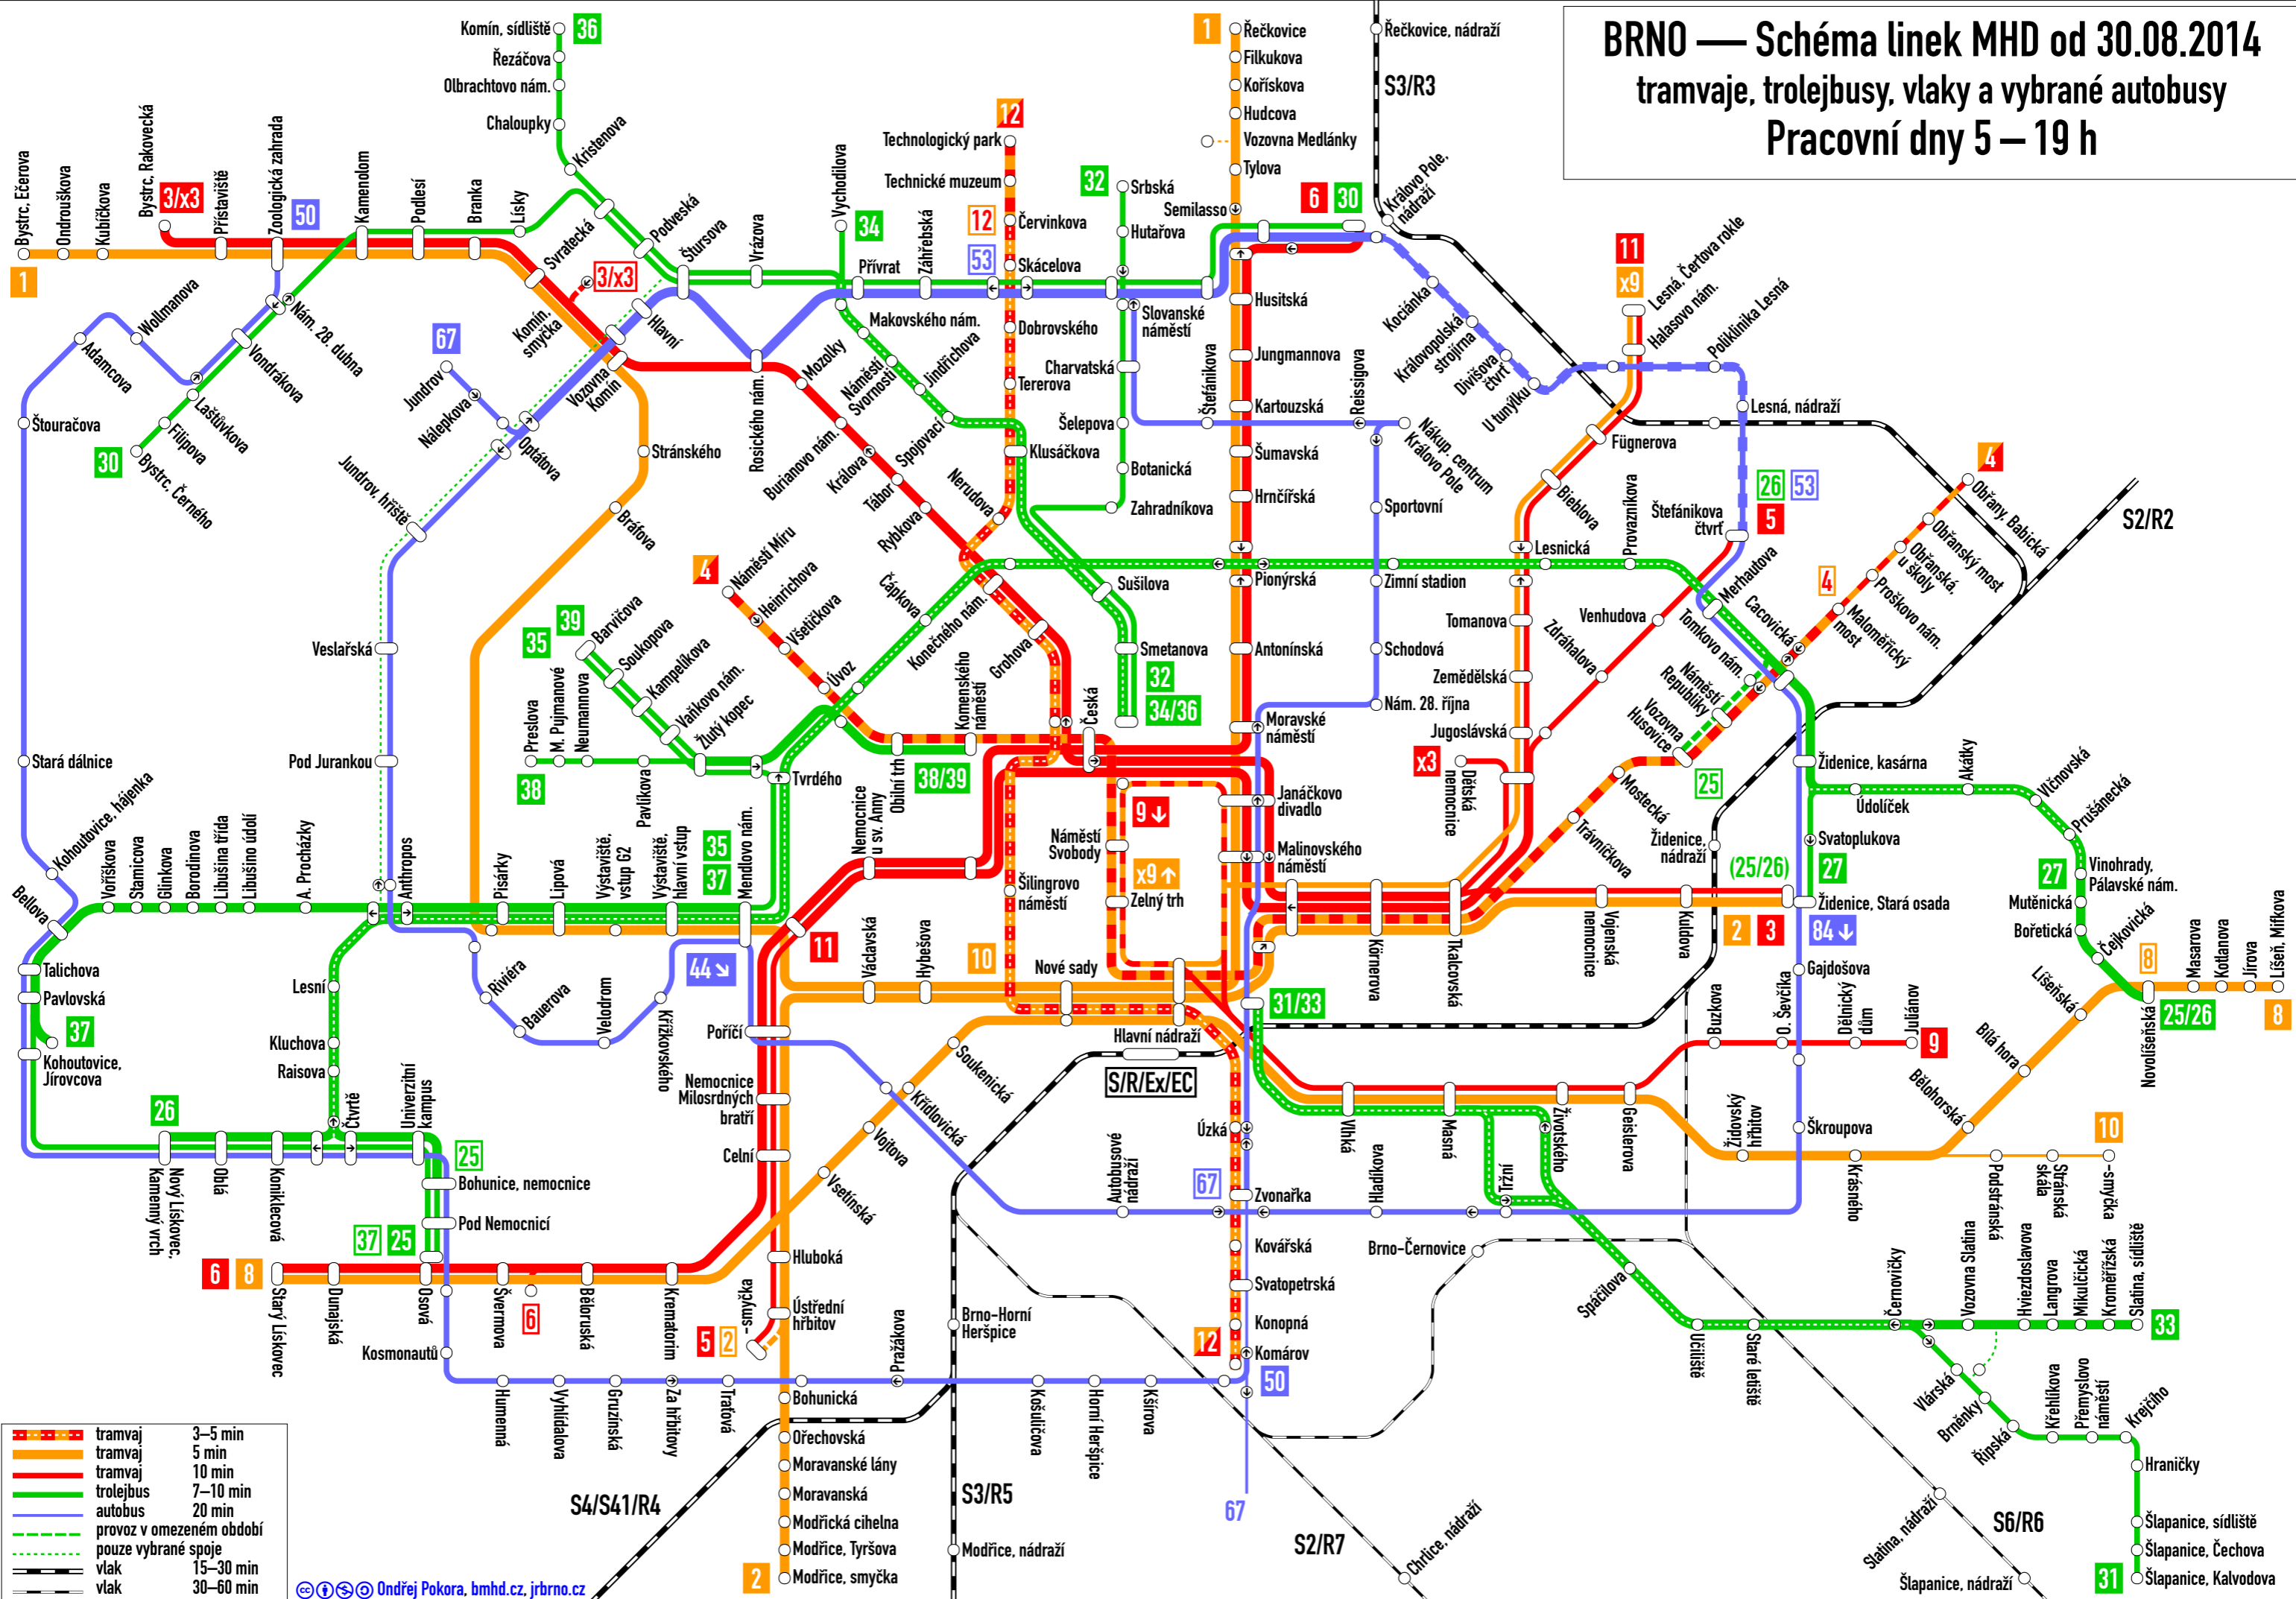

BRNO — Schéma linek MHD od 30.08.2014

tramvaje, trolejbusy, vlaky a vybrané autobusy

Pracovní dny 5 – 19 h

	tramvaj	3–5 min
	tramvaj	5 min
	tramvaj	10 min
	trolejbus	7–10 min
	autobus	20 min
	provoz v omezeném období	
	pouze vybrané spoje	
	vlak	15–30 min
	vlak	30–60 min

BRNO — Schéma linek MHD od 30.08.2014

tramvaje, trolejbusy, vlaky a vybrané autobusy
 Nepracovní dny 8 – 21 / pracovní dny 19 – 21 h

	trolejbus	6–8 min
	tramvaj	10 min
	tramvaj	20 min
	tramvaj	60 min
	autobus	20 min
	provoz jen 9–19 h	
	pouze vybrané spoje	
	vlak	60 min
	vlak	60–120 min

BRNO — Schéma linek MHD od 30.08.2014

tramvaje, trolejbusy, vlaky a vybrané autobusy
Denně 21 – 23 h + nepracovní dny 6 – 8 h

	trolejbus	8–12 min
	tramvaj	15 min
	tramvaj	30 min
	tramvaj	60 min
	autobus	30 min
	pouze vybrané spoje	
	vlak	60 min
	vlak	60–120 min