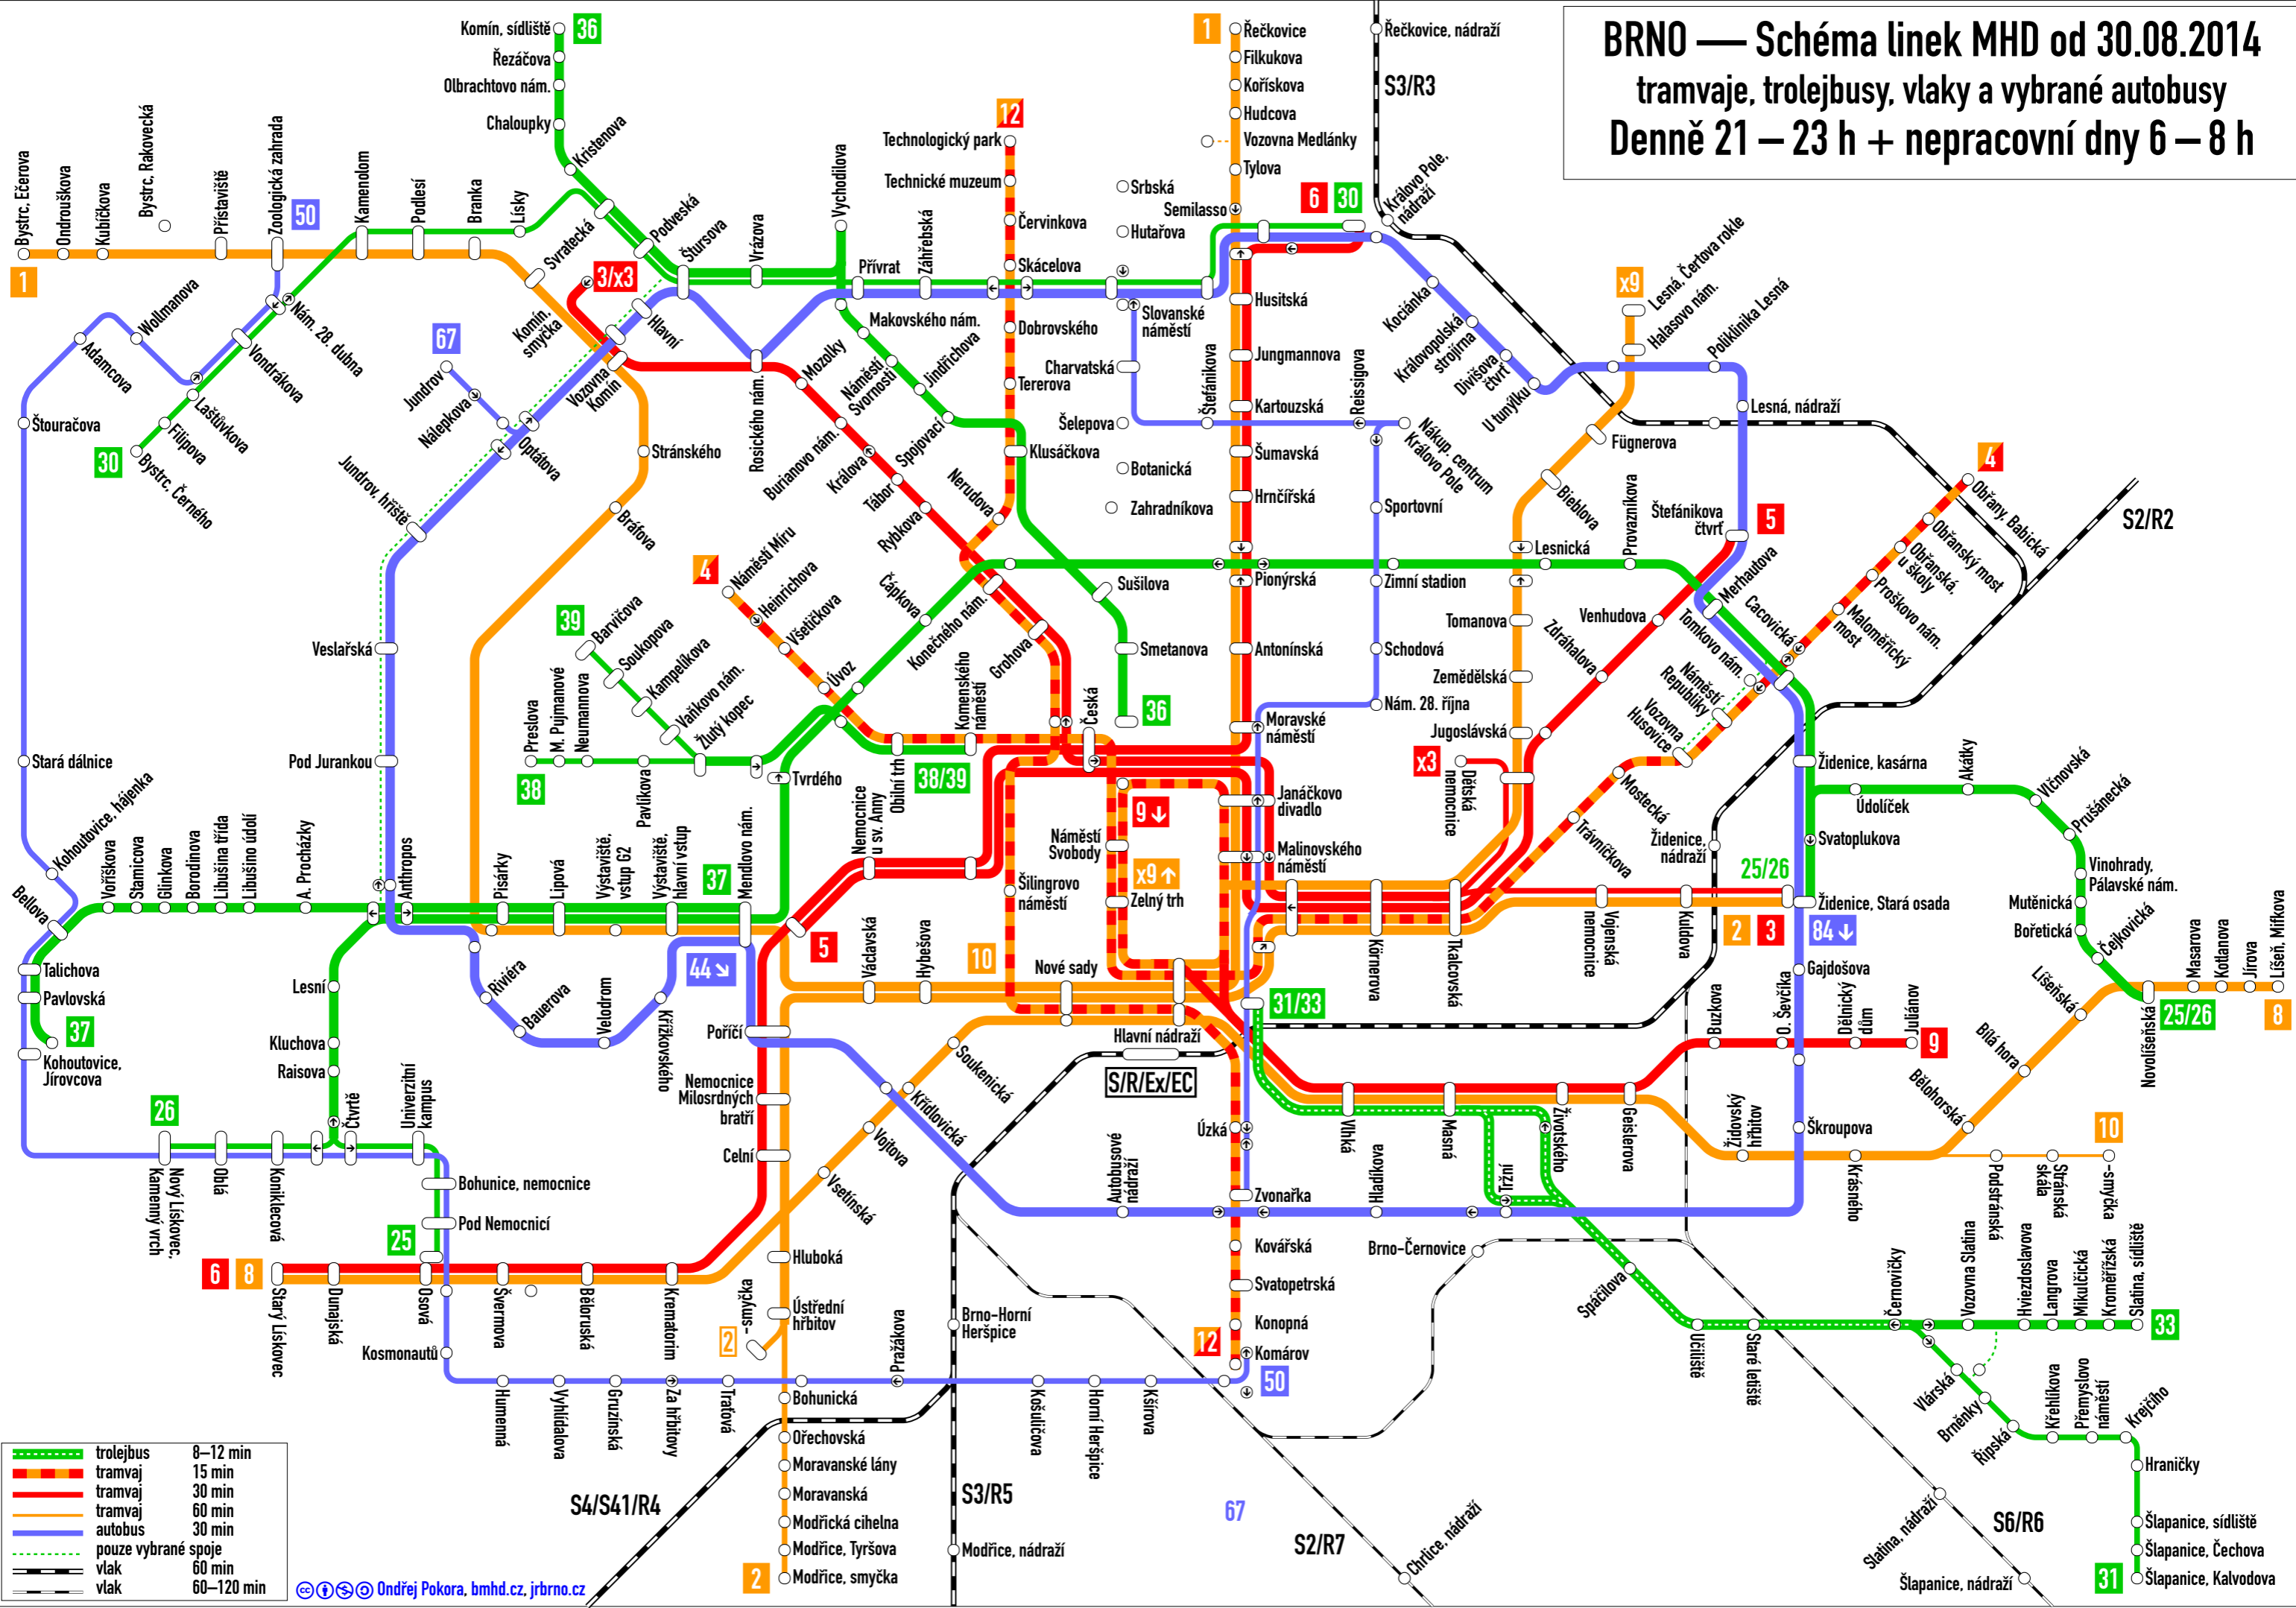

BRNO — Schéma linek MHD od 30.08.2014

tramvaje, trolejbusy, vlaky a vybrané autobusy

Pracovní dny 5 – 19 h

	tramvaj	3–5 min
	tramvaj	5 min
	tramvaj	10 min
	trolejbus	7–10 min
	autobus	20 min
	provoz v omezeném období	
	pouze vybrané spoje	
	vlak	15–30 min
	vlak	30–60 min

BRNO — Schéma linek MHD od 30.08.2014

tramvaje, trolejbusy, vlaky a vybrané autobusy
 Nepracovní dny 8 – 21 / pracovní dny 19 – 21 h

	trolejbus	6–8 min
	tramvaj	10 min
	tramvaj	20 min
	tramvaj	60 min
	autobus	20 min
	provoz jen 9–19 h	
	pouze vybrané spoje	
	vlak	60 min
	vlak	60–120 min

BRNO — Schéma linek MHD od 30.08.2014

tramvaje, trolejbusy, vlaky a vybrané autobusy
Denně 21 – 23 h + nepracovní dny 6 – 8 h

	trolejbus	8–12 min
	tramvaj	15 min
	tramvaj	30 min
	tramvaj	60 min
	autobus	30 min
	pouze vybrané spoje	
	vlak	60 min
	vlak	60–120 min