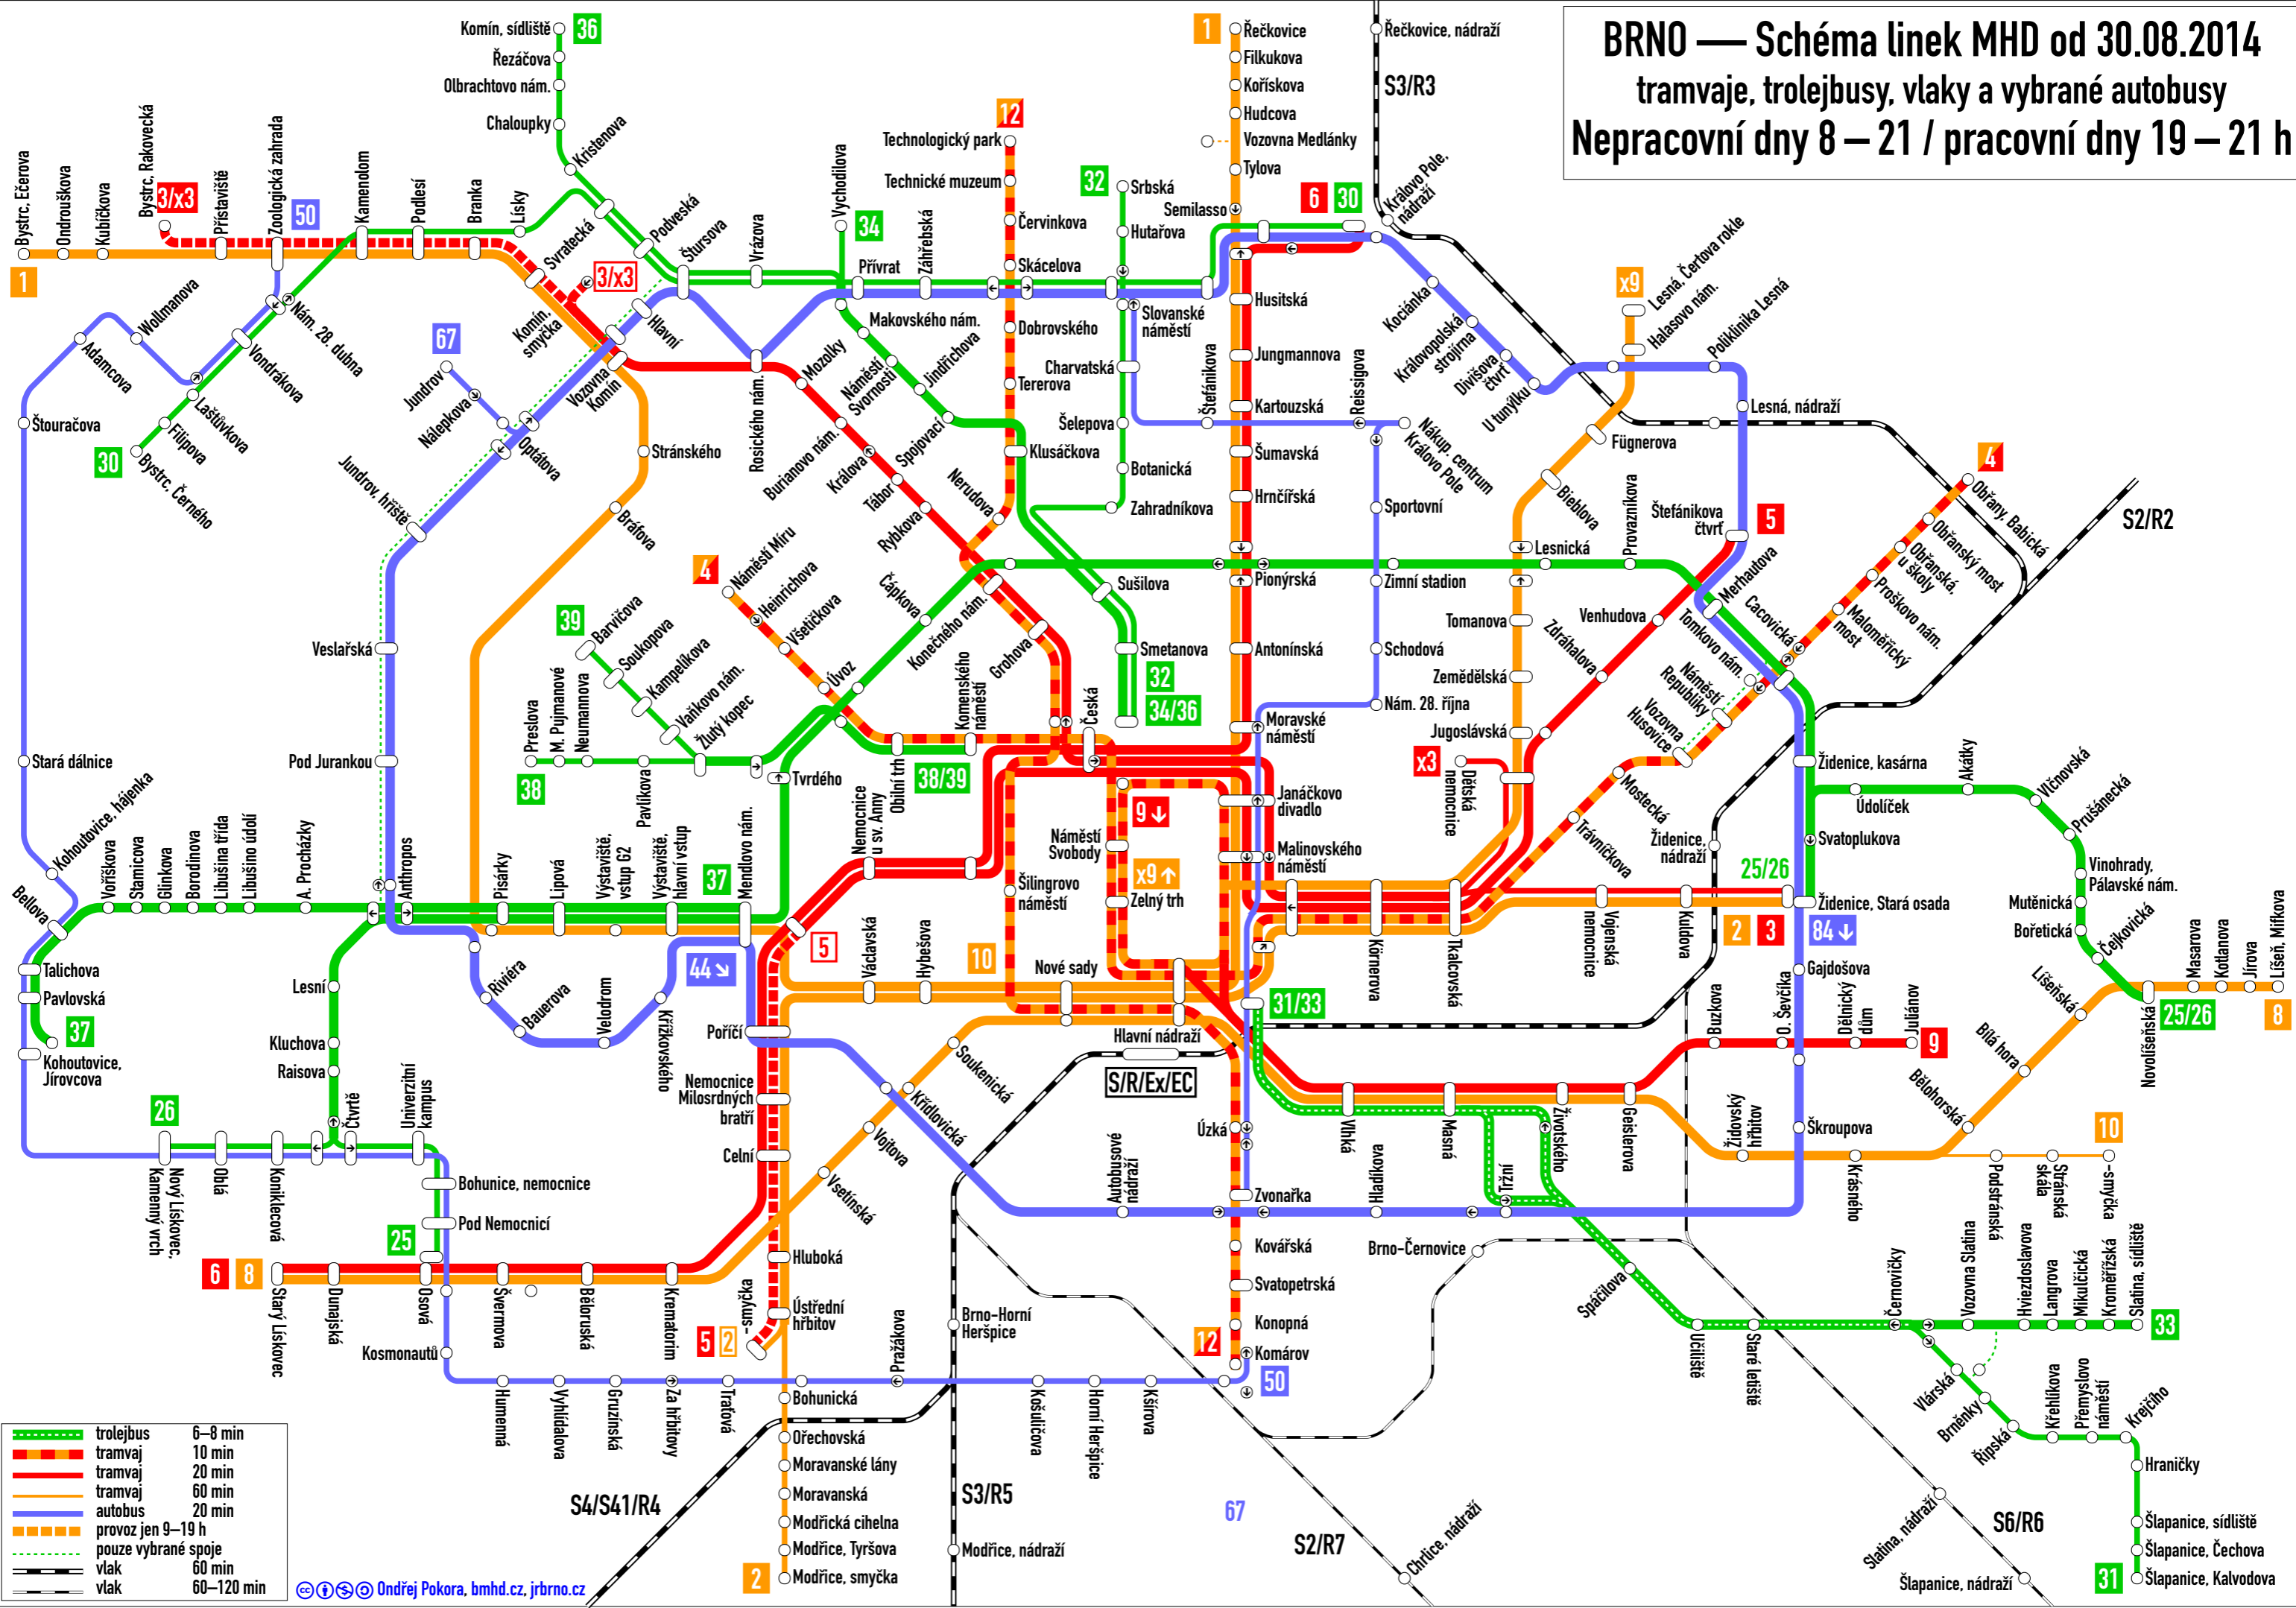

BRNO — Schéma linek MHD od 30.08.2014

tramvaje, trolejbusy, vlaky a vybrané autobusy

Pracovní dny 5 – 19 h

	tramvaj	3–5 min
	tramvaj	5 min
	tramvaj	10 min
	trolejbus	7–10 min
	autobus	20 min
	provoz v omezeném období	
	pouze vybrané spoje	
	vlak	15–30 min
	vlak	30–60 min

BRNO — Schéma linek MHD od 30.08.2014

tramvaje, trolejbusy, vlaky a vybrané autobusy
 Nepracovní dny 8 – 21 / pracovní dny 19 – 21 h

	trolejbus	6–8 min
	tramvaj	10 min
	tramvaj	20 min
	tramvaj	60 min
	autobus	20 min
	provoz jen 9–19 h	
	pouze vybrané spoje	
	vlak	60 min
	vlak	60–120 min

BRNO — Schéma linek MHD od 30.08.2014

tramvaje, trolejbusy, vlaky a vybrané autobusy
Denně 21 – 23 h + nepracovní dny 6 – 8 h

	trolejbus	8–12 min
	tramvaj	15 min
	tramvaj	30 min
	tramvaj	60 min
	autobus	30 min
	pouze vybrané spoje	
	vlak	60 min
	vlak	60–120 min